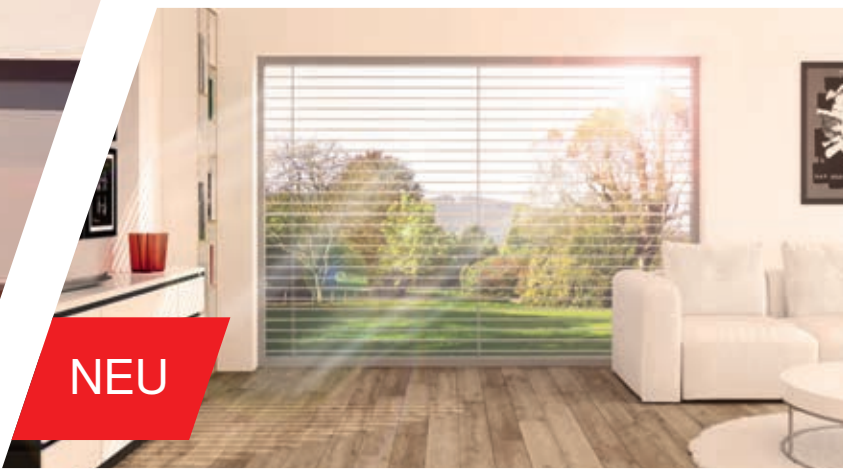

Ganz gleich ob klassisches oder modernes Design: unsere Terrea Kassetten-Markisen setzen stilvolle Akzente an jeder Fassade. Die Kassette schützt das Tuch im geschlossenen Zustand vor Wind und Wetter.

Privatsphäre garantiert: Volant-Rollo

Passen Sie das Volant-Rollo flexibel dem Sonnenstand an. Auch bei leichtem Wind und neugierigen Blicken bietet es den idealen Schutz.

Leuchtend schön: LED-Beleuchtung

Eine filigrane Glasscheibe kann passgenau in die Führungsschienen für den Rollladen oder die Außenjalousie integriert werden. Das garantiert eine dezente Optik bei gleichzeitig maximalem Schutz – besonders für Kinder!

Ums Eck gedacht: Fenster-Markisen mit ZIP-Führung

Sie sind die textile Alternative zu Außenjalousien und verschatten große Glasflächen und auch Ecksituationen stilvoll. Optional mit einer PVC-Folie als Sichtfenster erhältlich.